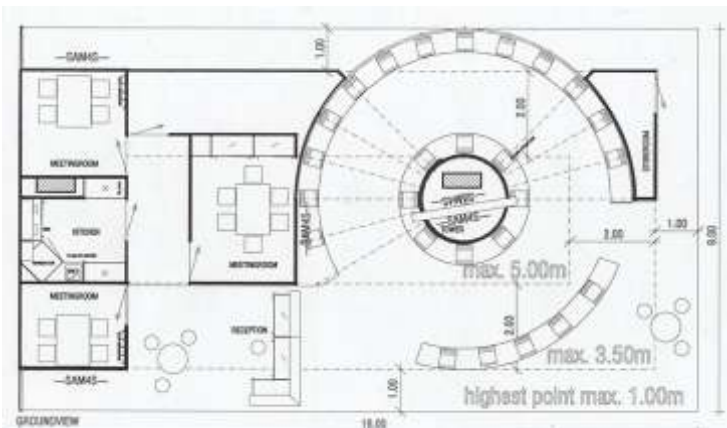

LEVEL

S

M

L

XL

XXL

XXXL

PREIS ab €100,-/qm / CHARGES from €100,-/qm

SAMPLE

Grundriss / ground view

3-D view

Am Wasserberg 2
Tel.: 49 - 40 - 840 516 0
www.ramont.com

D-22869 Schenefeld/Hamburg
Fax: 49 - 40 - 840 516 10
service@ramont.de